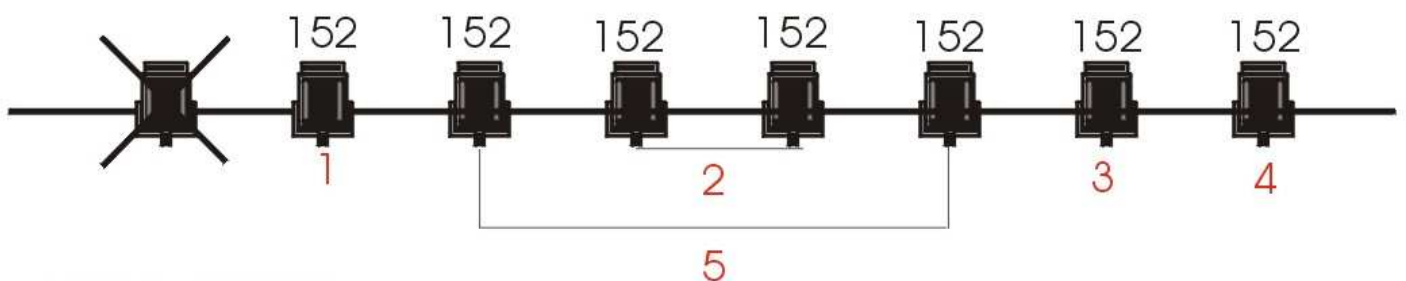

FLORA ESTEL / HOT PEPINO

FICHE TECHNIQUE :

1 Rack 24x2kw

1 jeu à memoire 24 circuits

19 PC 1000W

12 PAR CP 61

4 DEC 1000W