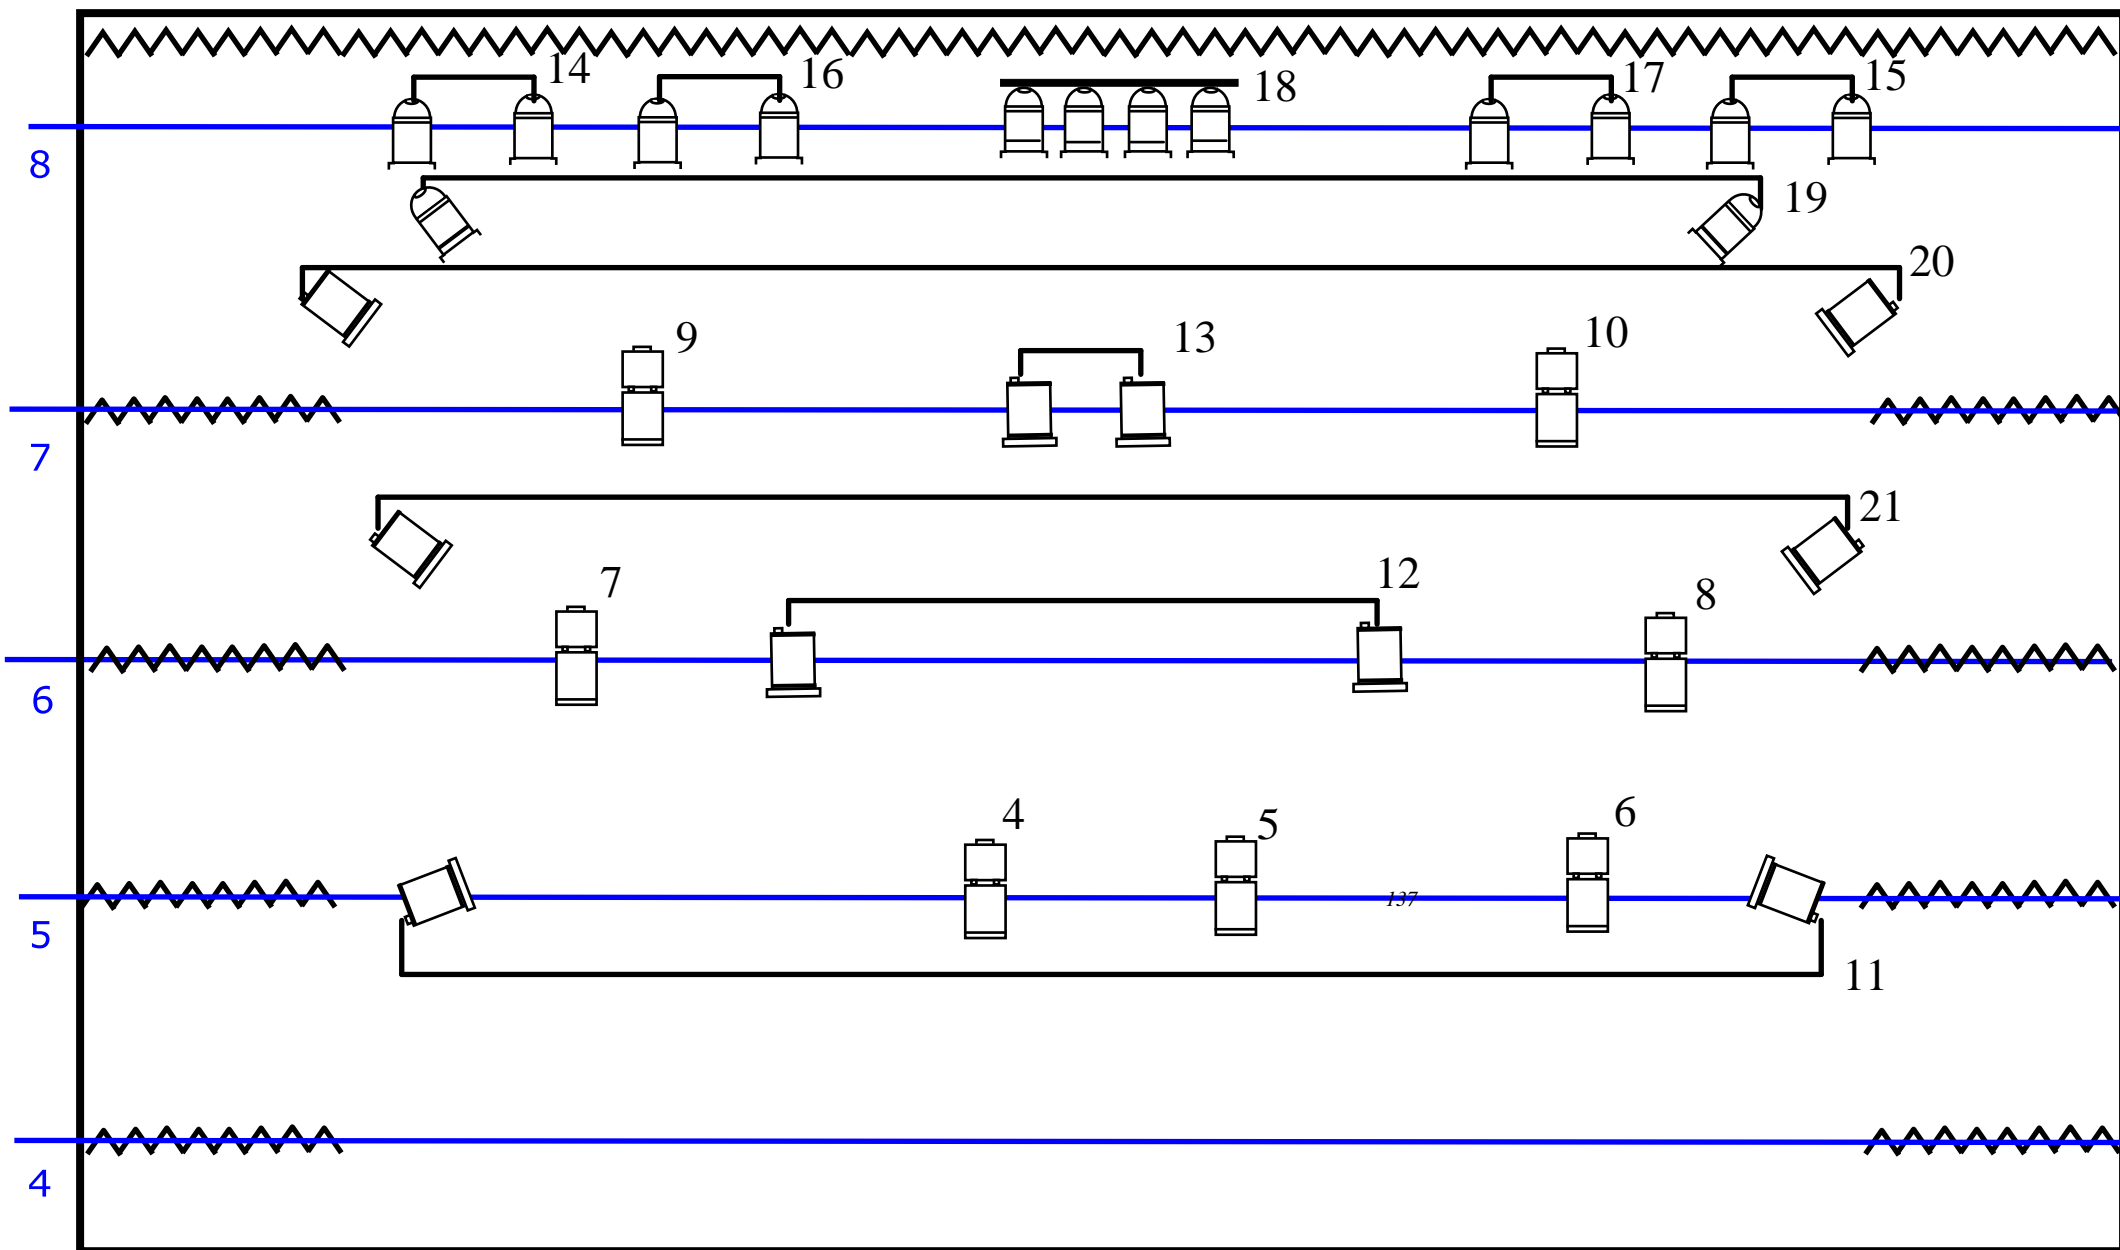

Compagnie Yma Group

Spectacle: " Son Ocho "

LIEU:

Date :

Eclairagiste:

**Camelio Arthur
6 route de Fargues
33360 Carignan
06.80.95.34.45
arthur-camelio@hotmail.fr**

		P.C 500 w
		P.C 1000 w
		P.C 2000 w
		P.C 5000 w
		Découpe 1000 w
		Découpe 2000 w
		B.T 250 w
		B.T 500 w
		Par 56
		Par 64
		A.C.L 250 w
		A.C.L 500 w
		Horiziode 500 w
		Horiziode 1000 w
		Dicro.

PC 16A DIRECT

Son Ocho

PLAN DE FEU

Version

FACE

PATCH

N°	Projecteur	Puissance unitaire	Position	Gelatine
1	PC	1000 W	Plafond	Blanc
2	PC x2	1000 W	Plafond	Blanc
3	PC x2	1000 W	Plafond	Blanc
4	Découpe	1000 W	Plafond	Blanc
5	Découpe	1000 W	Plafond	Blanc
6	Découpe	1000 W	Plafond	Blanc
7	Découpe	1000 W	Plafond	Blanc
8	Découpe	1000 W	Plafond	Blanc
9	Découpe	1000 W	Plafond	Blanc
10	Découpe	1000 W	Plafond	Blanc
11	PC x2	1000 W	Plafond	204
12	PC x2	1000 W	Plafond	132
13	PC x2	1000 W	Plafond	58
14	Par x2	1000 W	Plafond	105
15	Par x2	1000 W	Plafond	105
16	Par x2	1000 W	Plafond	206
17	Par x2	1000 W	Plafond	206
18	Par ACL	250 W	Plafond	Blanc
19	Par ACL	250 W	Platine au sol	Blanc
20	PC x2	1000 W	Platine au sol	101
21	PC x2	1000 W	Platine au sol	144
22				
23				
24	Machine a fumée		Sol	